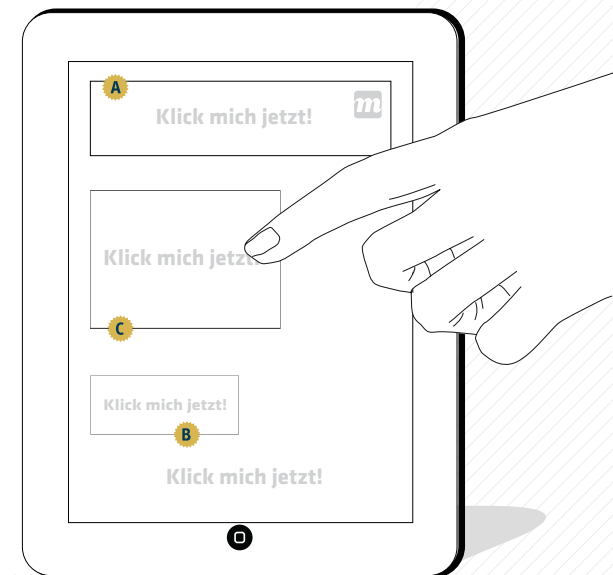

Werbemittel

iPad

A Superbanner

- → 728 x 90 Pixel
- → < 40 KB Dateigröße
- → Dateiformat: GIF, PNG, JPEG (statisch), animated gif

B MMA XL

- → 300 x 50 Pixel
- → < 15 KB Dateigröße
- → Dateiformat: GIF, PNG, JPEG (statisch), animated gif

C Medium Rectangle

- → 300 x 250 Pixel
- → < 40 KB Dateigröße
- → Dateiformat: GIF, PNG, JPEG (statisch), animated gif

Rich Media

Spezifikationen iPhone

Flash Ad (Video & Sound)

- → 300x250 Pixel
- → Max. Dateigröße: 50 kB
- → Format: SWF 10 oder niedriger, Actionscript 1.0 und 2.0, 12 fps (Flash)

- → Unterstützt Audio: Mp3, max. Kodierung 28kbps, 44.1kHz;
- → max. Audio Dateigröße 30kB